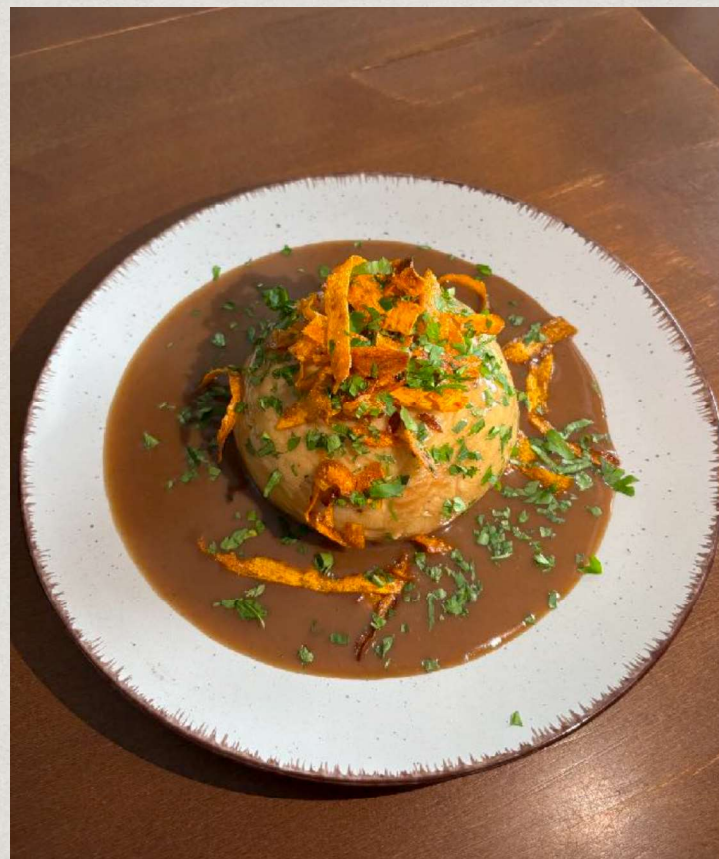

Domáci kuchyně pro skupiny

Pěřový knedlík plněný vepřovou krkovicí

Proč si vybrat hotel Sádek

- * Ideální lokalita pro turistiku a cyklistiku
- * Parkování zdarma (auta i autobus)
- * Kompletní zázemí pro skupiny
- * Sál s kapacitou až 120 osob
- * Společenská místnost s výhledem
- * Klidné prostředí v přírodě
- * Možnost celodenního stravování
- * Výtah do všech pater
- * Wellness procedury a relaxace