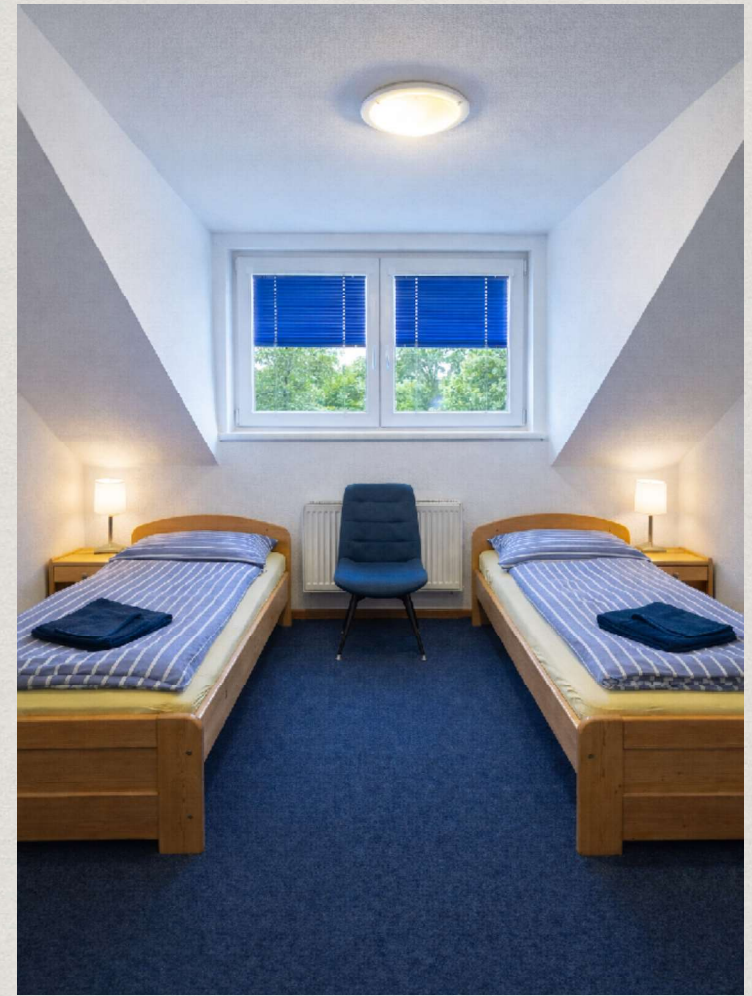

čisté a funkční ubytování

ideální pro skupiny a zájezdy

Různé typy pokojů dle potřeb klienta

Dvoulůžkový pokoj s oddělenými lůžky

Stravování

- * Snídaně formou švédských stolů
- * Polopenze: snídaně + dvouchodová večeře
- * Plná penze: snídaně + oběd + dvouchodová večeře
- * Za příplatek možnost výběru z jídelního lístku (po konzultaci se šéfkuchařem)