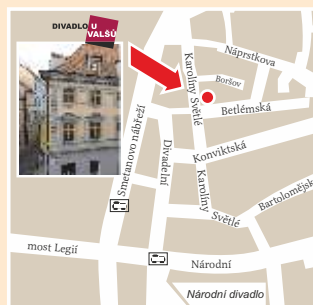

[www.divadlouvalsu.cz](http://www.divadlouvalsu.cz)

[www.facebook.com / DivadloUValsu](https://www.facebook.com/DivadloUValsu)

Adresa divadla a pokladny:  
**Karoliny Světlé 18, 110 00 Praha 1**

Možnost občerstvení v Kavárně Mezičasy.