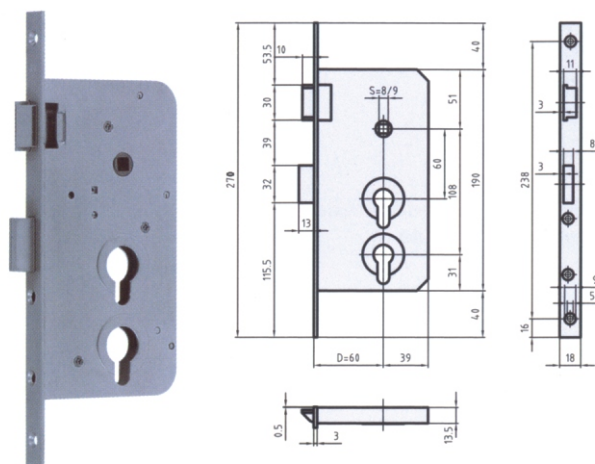

KONCEPCE

WC pro soby se zdravotním postižením jsou vhodná a účelná, jen když se dají okamžitě a bez problémů otevřít.

Často je trvalé zpřístupnění WC pro osoby se zdravotním postižením jen velice obtížné - "...klíč je u správce, ale ten není právě doma..."

Řešení nabízí náš zámkový systém, u kterého jeden klíč odemyká všechna WC pro osoby se zdravotním postižením. Osoby se zdravotním postižením si zakoupí za režijní cenu klíč, s jehož pomocí pak mohou kdykoli nezávisle na provozní době použít WC pro osoby se zdravotním postižením na dálnici, na nádražích atd.

ZÁMEK SE DVĚMA VLOŽKAMI