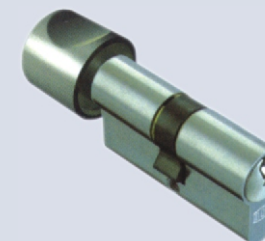

ZÁMEK SE DVĚMA VLOŽKAMI

CYLINDRICKÁ VLOŽKA PRO LIBOVOLNÉ POUŽITÍ

Uvažujte dál. Univerzální zámkový systém se dá použít i v jiných oblastech.

- do závor, které znemožňují průjezd vozíku
- k překážkám na cestě k WC pro osoby se zdravotním postižením

**Profilová oboustranná
cylindrická vložka**
do vchodových a průchozích dveří

**Profilová jednostranná
cylindrická vložka**
ke klíčovým spínačům,
výtahům, k zámkům se
dvěma vložkami

Cylindrická vložka s knoflíkem
do dveří na WC s možností
otevření pro případ nouze

Visací zámek
pro libovolné použití

STANDARDIZOVANÉ ROZMĚRY

Díky standardizovaným rozměrům se zámek hodí takřka do každých dveří.